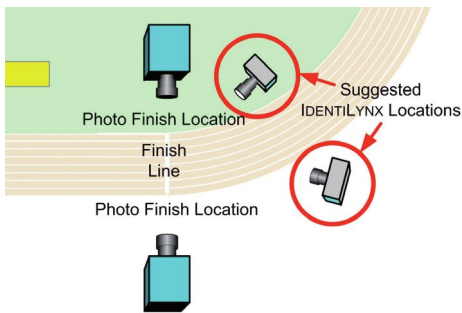

IDENTILYNX +

- FULL FRAME DIGITAALINEN VIDEOKAMERA

**KILPAILIJAN TUNNISTUS
EI OLE KOSKAAN OLLUT HELPOMPAA!**

Identilynx on Ethernet-pohjainen "full-frame" digitaalinen videokamera, joka liitettynä mihin tahansa FinishLynx-maalikameraan muodostaa täysin integroidun maalikamerajärjestelmän hyödyntäen molempien teknologioiden ominaisuudet.

Kahden eri tyyppisen kameran tuottamat kuvat on täysin synkronoitu tarkkuuskelloon, mikä mahdollistaa siirtymisen videokuvassa tarkasti samaan aikakohtaan kuin maalikamerakuvassa sitä luettaessa. Lisäksi videokuvaa voidaan kelata ruutu kerrallaan eteen- ja taaksepäin, jolloin kilpailijoiden tunnistus kilpailijanumeron perusteella on helppoa.

Identilynx-kameroiden optimaalinen sijoittaminen

Maalikamera- ja videokuva rinnakkain

Aikasynkronoituja kuvia voi kelata ruutu kerrallaan videokuvassa eteen- ja taaksepäin.

Lopuksi suurennetaan parhaaseen täyden ruudun koon kuvaan jolloin kilpailijoiden tarkka tunnistaminen on helppoa.

OMINAISUUDET:

Suurin resoluutio:	1280 x 720 pikseliä
Suurin kuvausnopeus:	30 kuvaa/sek.
Säädettävä sulkijan nopeus:	Automaattinen / säädettävissä
JPEG kuvan laatu	Säädettävissä max. 5 MP
Gain	Automaattinen
Optiikka	2,8 - 8,5mm f/1.2 kiinteä moottorizoom-objektiivi
Virransyöttö:	12VDC tai 802.3af Power Over Ethernet
Mitat	128mm (P) x 69mm (L) x 70mm (K)
Paino	0.165 Kg