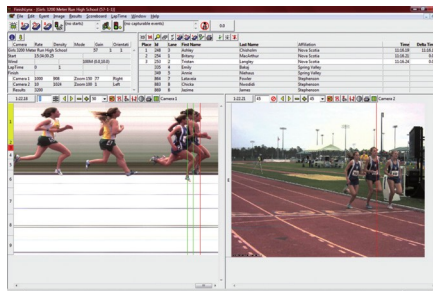

Kahden eri tyyppisen kameran tuottamat kuvat on täysin synkronoitu tarkkuuskelloon, mikä mahdollistaa siirtymisen videokuvassa tarkasti samaan aikakohtaan kuin maalikamerakuvassa sitä luettaessa. Lisäksi videokuvaa voidaan kelata ruutu kerrallaan eteen- ja taaksepäin, jolloin kilpailijoiden tunnistus kilpailijanumeron perusteella on helppoa.

Identilynx-kameroiden optimaalinen sijoittaminen

Maalikamera- ja videokuva rinnakkain

Aikasynkronoituja kuvia voi kelata ruutu kerrallaan videokuvassa eteen- ja taaksepäin.

Lopuksi suurennetaan parhaaseen täyden ruudun koon kuvaan jolloin kilpailijoiden tarkka tunnistaminen on helppoa.

OMINAISUUDET:

Suurin resoluutio:	1280 x 720 pikseliä
Suurin kuvausnopeus:	30 kuvaa/sek.
Säädettävä sulkijan nopeus:	Automaattinen / säädettävissä
JPEG kuvan laatu	Säädettävissä max. 5 MP
Gain	Automaattinen
Optiikka	2,8 - 8,5mm f/1.2 kiinteä moottorizoom-objektiivi
Virransyöttö:	12VDC tai 802.3af Power Over Ethernet
Mitat	128mm (P) x 69mm (L) x 70mm (K)
Paino	0.165 Kg