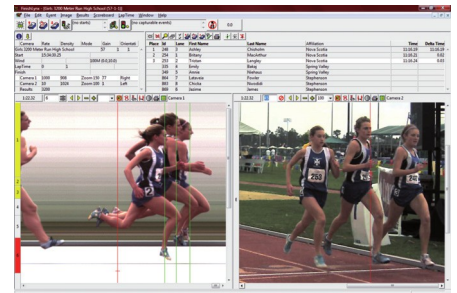

IDENTILYNX +

- FULL FRAME DIGITAALINEN VIDEOKAMERA

**KILPAILIJAN TUNNISTUS
EI OLE KOSKAAN OLLUT HELPOMPAA!**

Identilynx on Ethernet-pohjainen "full-frame" digitaalinen videokamera, joka liitettynä mihin tahansa FinishLynx-maalikameraan muodostaa täysin integroidun maalikamerajärjestelmän hyödyntäen molempien teknologioiden ominaisuudet.

Kahden eri tyyppisen kameran tuottamat kuvat on täysin synkronoitu tarkkuuskelloon, mikä mahdollistaa siirtymisen videokuvassa tarkasti samaan aikakohtaan kuin maalikamerakuvassa sitä luettaessa. Lisäksi videokuvaa voidaan kelata ruutu kerrallaan eteen- ja taaksepäin, jolloin kilpailijoiden tunnistus kilpailijanumeron perusteella on helppoa.

Identilynx-kameroiden optimaalinen sijoittaminen

Maalikamera- ja videokuva rinnakkain

Aikasynkronoituja kuvia voi kelata ruutu kerrallaan videokuvassa eteen- ja taaksepäin.

Lopuksi suurennetaan parhaaseen täyden ruudun koon kuvaan jolloin kilpailijoiden tarkka tunnistaminen on helppoa.

OMINAISUUDET:

Suurin resoluutio:	1280 x 720 pikseliä
Suurin kuvausnopeus:	30 kuvaa/sek.
Säädettävä sulkijan nopeus:	Automaattinen / säädettävissä
JPEG kuvan laatu	Säädettävissä max. 5 MP
Gain	Automaattinen
Optiikka	2,8 - 8,5mm f/1.2 kiinteä moottorizoom-objektiivi
Virransyöttö:	12VDC tai 802.3af Power Over Ethernet
Mitat	128mm (P) x 69mm (L) x 70mm (K)
Paino	0.165 Kg